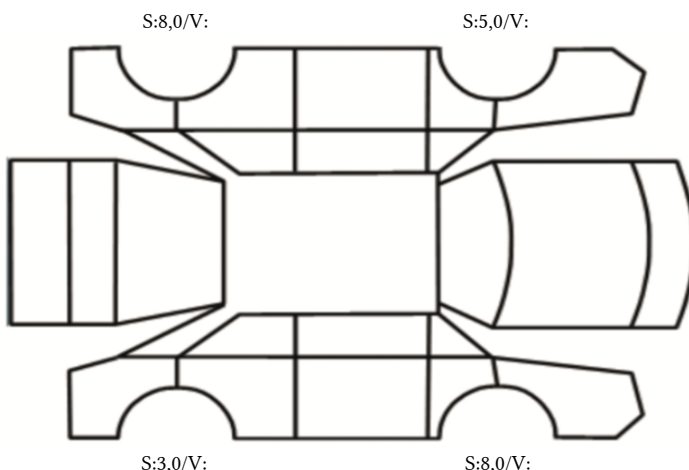

GENERELL BESKRIVELSE/KOMMENTAR

DATO: SIGNATUR SELGER:

DATO: SIGNATUR KUNDE:

SKADETEGNING:

KONTROLLPUNKTER SOM LIGGER TIL GRUNN FOR TILSTANDSRAPPORTEN

MERK: Kontrollen omfatter de av nedenstående punkter som er aktuelle for angjeldende bil ut fra bilens tekniske spesifikasjoner og utstyr.