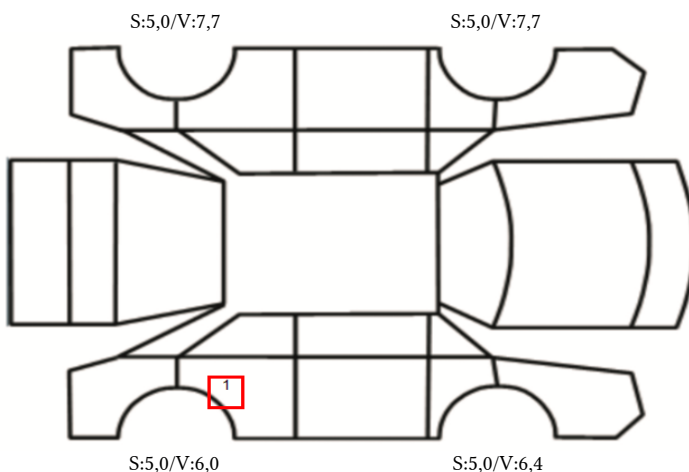

MERKE:	Mercedes-Benz	ANTALL NØKLER:	2	BRUKT IMPORTERT:	Nei
MODELL:	E-klasse	ANTIRUSTGARANTI:	Ja	REGISTERREIM SKIFTET, DATO:	
VARIANT:	E220d 194 HK Aut. AMG, GI	MOTOR, SYL VOLUM:	2,0 l	REGISTERREIM SKIFTET, KM:	0
DRIVHJUL:	Bakhjulsdrift	MOTOR, EFFEKT:	194Hk	SISTE SERVICE:	07.04.2020
GIRTYPE:	Automat	DRIVSTOFF:	Diesel	PKK UTFØRT:	Ja
KJENNEMERKE:	ZA19545	TRIMMET/CHIPTUNET:	Nei	SERVICEHEFTE/SERVICER FULGT:	Ja
UNDERST. NR.:	WDD2130041A041744			VOGNMAPPE M/INSTRUKSJONS BOK:	Ja
KILOMETERSTAND:	58618	BEKREFTET KM:	Ja	TIDLIGERE STØRRE SKADE:	Nei
ÅRSMODELL:	2017	KOLL. PUTER UTKOBLET:	Nei	TIDLIGERE ANNEN ENN NORMAL BRUK:	Normal br
REG. FØRSTE GANG:	13.07.2016	HEFTELSER:	Nei	RAPPORT DATO:	26.11.2020

TEKNISK VURDERING - TRAFIKK OG SIKKERHET

SAMLET VURDERING	MERKNADER - BEDRE ENN SAMLET VURDERING	MERKNADER - SVAKERE ENN SAMLET VURDERING
Normal iht alder og kjørelengde.		

UTVENDIG VURDERING - EKSTERIØR OG UTVENDIG LYS

SAMLET VURDERING	MERKNADER - BEDRE ENN SAMLET VURDERING	MERKNADER - SVAKERE ENN SAMLET VURDERING
Normal iht alder og kjørelengde.		C Lakk Noen små merker

INNVENDIG VURDERING - INTERIØR OG INSTRUMENTER

SAMLET VURDERING	MERKNADER - BEDRE ENN SAMLET VURDERING	MERKNADER - SVAKERE ENN SAMLET VURDERING
Normal iht alder og kjørelengde.		C Dørtrekk 1). Liten ripe i dørpanel høyre bakdør

GENERELL BESKRIVELSE/KOMMENTAR

DATO: SIGNATUR SELGER:

DATO: SIGNATUR KUNDE:

SKADETEGNING: