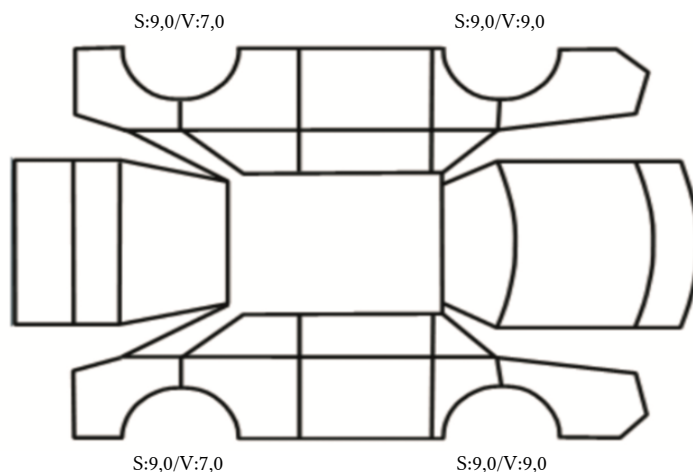

SKADETEGNING:

KONTROLLPUNKTER SOM LIGGER TIL GRUNN FOR TILSTANDSRAPPORTEN

MERK: Kontrollen omfatter de av nedenstående punkter som er aktuelle for angjeldende bil ut fra bilens tekniske spesifikasjoner og utstyr.