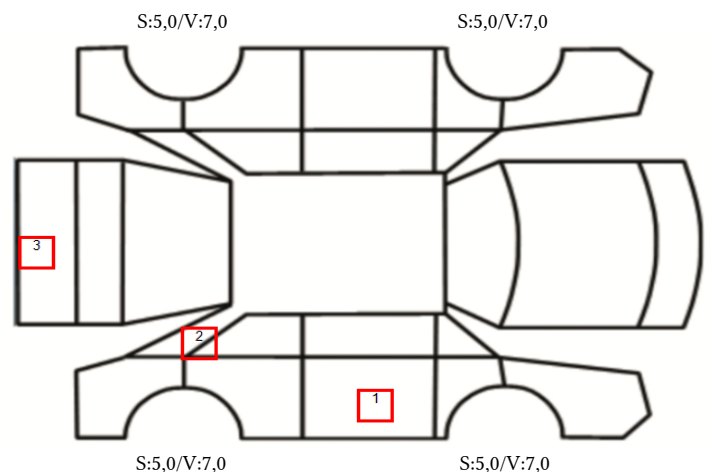

DATO: SIGNATUR SELGER:

DATO: SIGNATUR KUNDE:

SKADETEGNING:

Tilstandsrapport

KONTROLLPUNKTER SOM LIGGER TIL GRUNN FOR TILSTANDSRAPPORTEN

MERK: Kontrollen omfatter de av nedenstående punkter som er aktuelle for angjeldende bil ut fra bilens tekniske spesifikasjoner og utstyr.