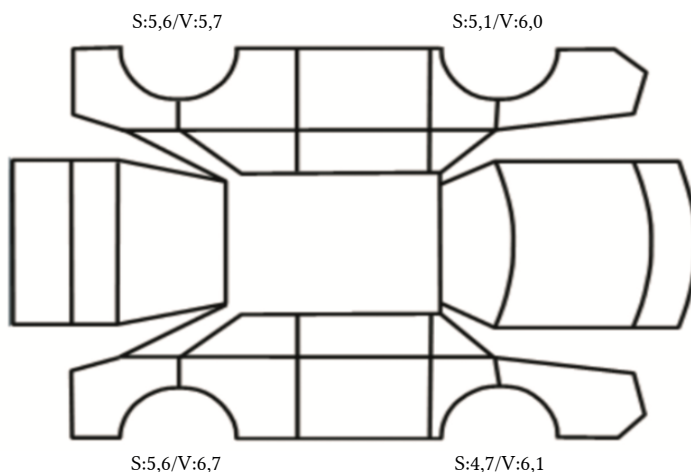

GENERELL BESKRIVELSE/KOMMENTAR

DATO: SIGNATUR SELGER:

DATO: SIGNATUR KUNDE:

SKADETEGNING:

Tilstandsrapport

KONTROLLPUNKTER SOM LIGGER TIL GRUNN FOR TILSTANDSRAPPORTEN

MERK: Kontrollen omfatter de av nedenstående punkter som er aktuelle for angjeldende bil ut fra bilens tekniske spesifikasjoner og utstyr.