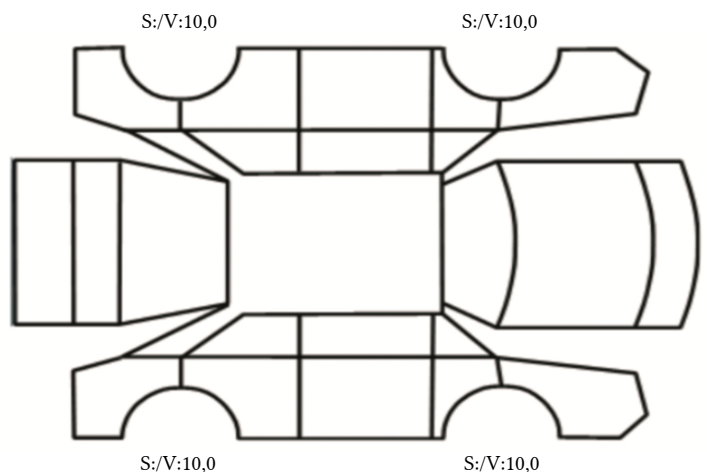

GENERELL BESKRIVELSE/KOMMENTAR

DATO: SIGNATUR SELGER:

DATO: SIGNATUR KUNDE:

SKADETEGNING:

Tilstandsrapport

KONTROLLPUNKTER SOM LIGGER TIL GRUNN FOR TILSTANDSRAPPORTEN

MERK: Kontrollen omfatter de av nedenstående punkter som er aktuelle for angjeldende bil ut fra bilens tekniske spesifikasjoner og utstyr.