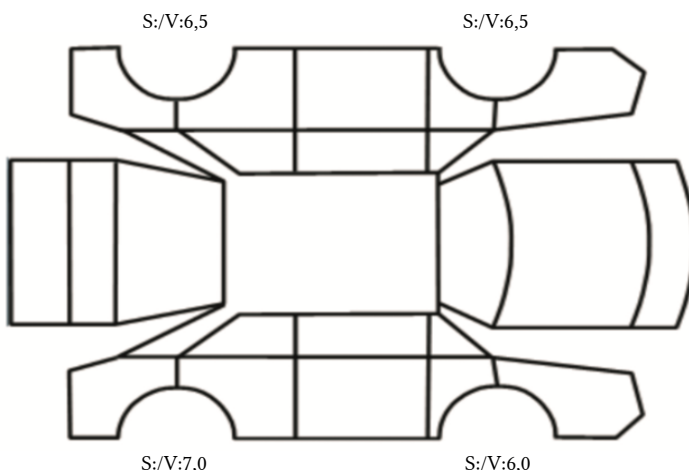

SKADETEGNING:

KONTROLLPUNKTER SOM LIGGER TIL GRUNN FOR TILSTANDSRAPPORTEN

MERK: Kontrollen omfatter de av nedenstående punkter som er aktuelle for angjeldende bil ut fra bilens tekniske spesifikasjoner og utstyr.