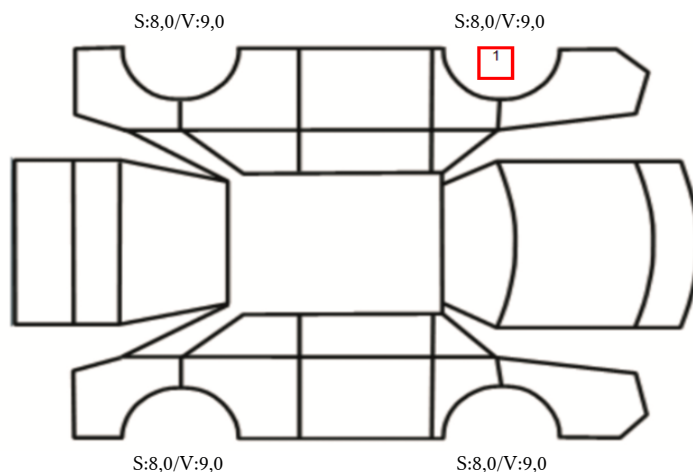

DATO: SIGNATUR SELGER:

DATO: SIGNATUR KUNDE:

SKADETEGNING:

KONTROLLPUNKTER SOM LIGGER TIL GRUNN FOR TILSTANDSRAPPORTEN

MERK: Kontrollen omfatter de av nedenstående punkter som er aktuelle for angjeldende bil ut fra bilens tekniske spesifikasjoner og utstyr.