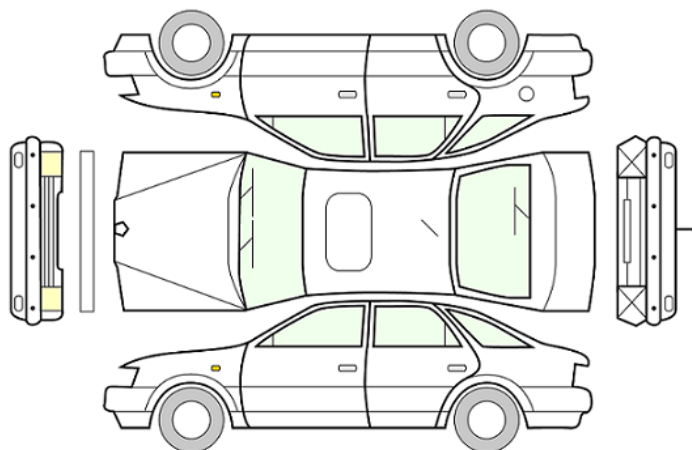

GENERELL BESKRIVELSE/KOMMENTAR

DATO:
15.10.2019

SIGNATUR SELGER:

DATO:
15.10.2019

SIGNATUR KUNDE:

SKADETEGNING:

KONTROLLPUNKTER SOM LIGGER TIL GRUNN FOR TILSTANDSRAPPORTEN

MERK: Kontrollen omfatter de av nedenstående punkter som er aktuelle for angjeldende bil ut fra bilens tekniske spesifikasjoner og utstyr.