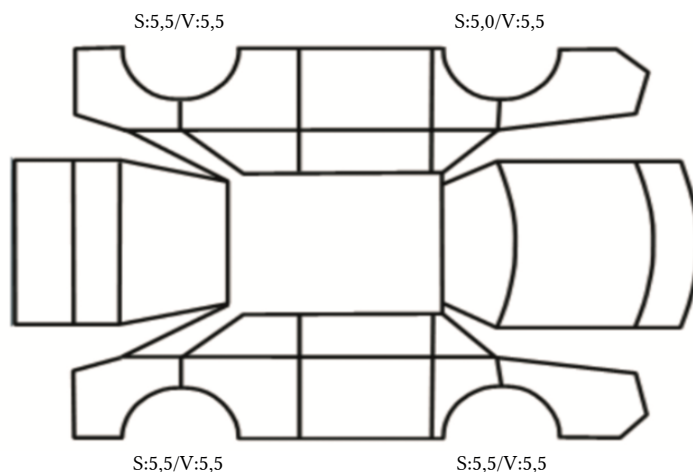

DATO: SIGNATUR KUNDE:

SKADETEGNING:

Tilstandsrapport

KONTROLLPUNKTER SOM LIGGER TIL GRUNN FOR TILSTANDSRAPPORTEN

MERK: Kontrollen omfatter de av nedenstående punkter som er aktuelle for angjeldende bil ut fra bilens tekniske spesifikasjoner og utstyr.