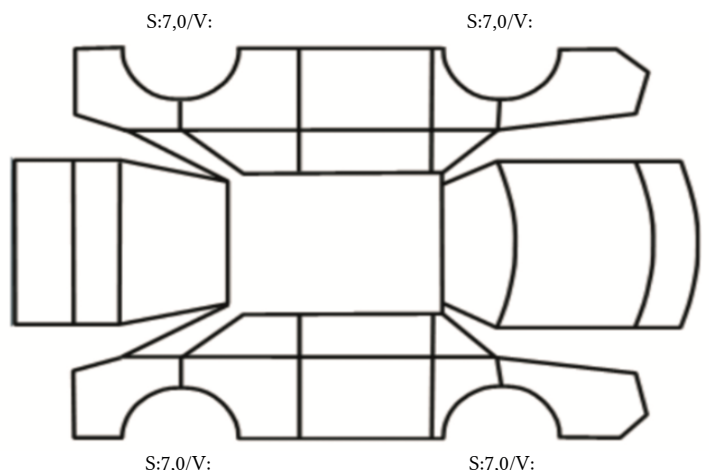

DATO: SIGNATUR KUNDE:

SKADETEGNING:

Tilstandsrapport

KONTROLLPUNKTER SOM LIGGER TIL GRUNN FOR TILSTANDSRAPPORTEN

MERK: Kontrollen omfatter de av nedenstående punkter som er aktuelle for angjeldende bil ut fra bilens tekniske spesifikasjoner og utstyr.