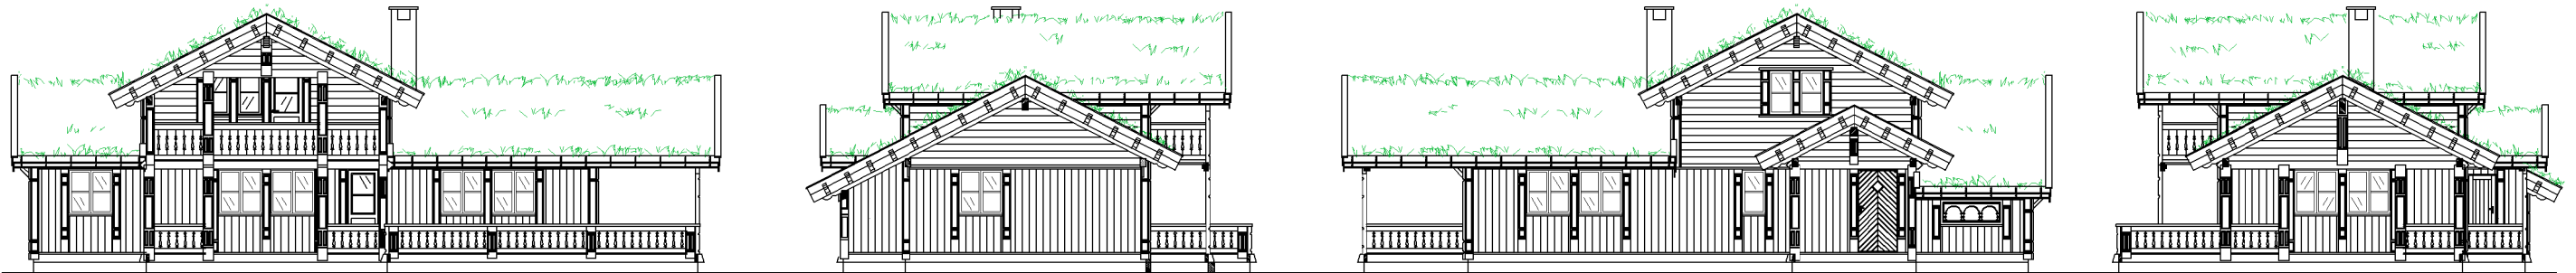

Storodde L

Storodde L	5,8	6,2
BYA	110m ²	120m ²
BRA	114m ²	127m ²
Terrasse areal	46,5m ²	57m ²
Storste lengde	13,5m	13,9m
Storste bredde	7,3m	7,7m
Soverom	4 stk	4 stk
Bad/WC	2 stk	2 stk

Buen Gruppen