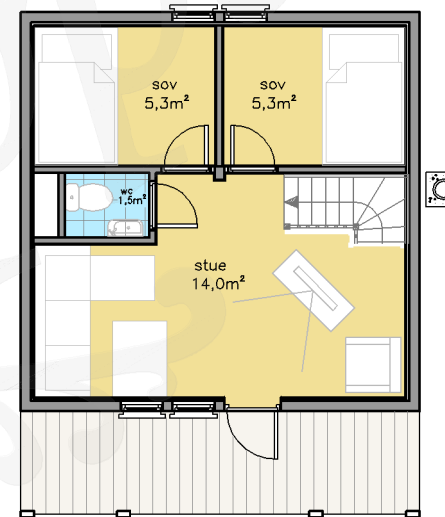

Storodde L

Storodde L	5,8	6,2
BYA	110m ²	120m ²
BRA	114m ²	127m ²
Terrasse areal	46,5m ²	57m ²
Storste lengde	13,5m	13,9m
Storste bredde	7,3m	7,7m
Soverom	4 stk	4 stk
Bad/WC	2 stk	2 stk

Buen Gruppen