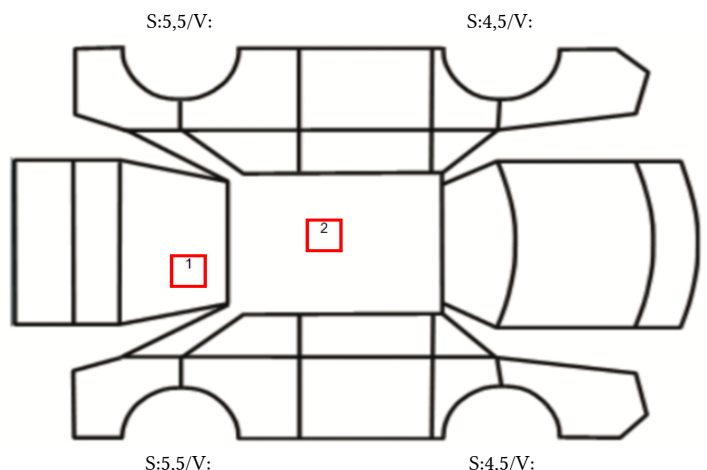

DATO: SIGNATUR SELGER:

DATO: SIGNATUR KUNDE:

SKADETEGNING:

Tilstandsrapport

KONTROLLPUNKTER SOM LIGGER TIL GRUNN FOR TILSTANDSRAPPORTEN

MERK: Kontrollen omfatter de av nedenstående punkter som er aktuelle for angjeldende bil ut fra bilens tekniske spesifikasjoner og utstyr.