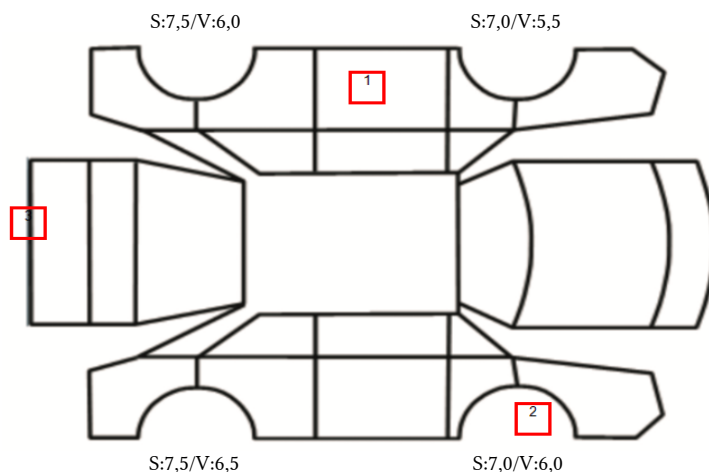

DATO: SIGNATUR SELGER:

DATO: SIGNATUR KUNDE:

SKADETEGNING:

Tilstandsrapport

KONTROLLPUNKTER SOM LIGGER TIL GRUNN FOR TILSTANDSRAPPORTEN

MERK: Kontrollen omfatter de av nedenstående punkter som er aktuelle for angjeldende bil ut fra bilens tekniske spesifikasjoner og utstyr.