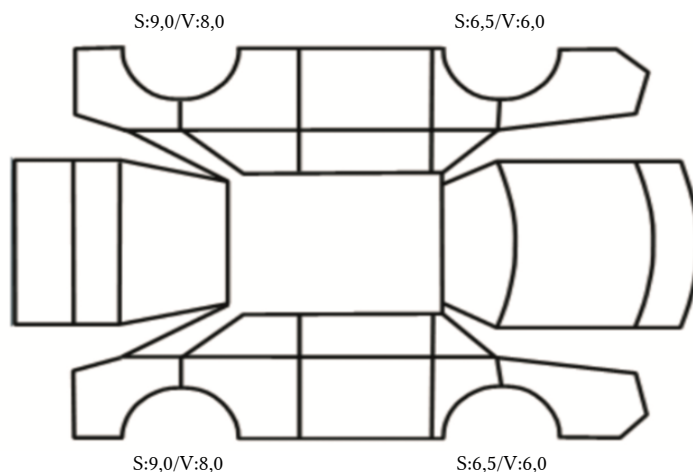

GENERELL BESKRIVELSE/KOMMENTAR

DATO: SIGNATUR SELGER:

DATO: SIGNATUR KUNDE:

SKADETEGNING:

KONTROLLPUNKTER SOM LIGGER TIL GRUNN FOR TILSTANDSRAPPORTEN

MERK: Kontrollen omfatter de av nedenstående punkter som er aktuelle for angjeldende bil ut fra bilens tekniske spesifikasjoner og utstyr.