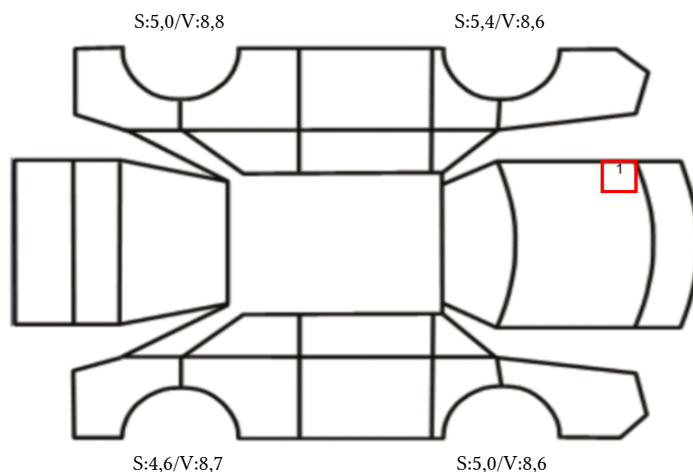

SKADETEGNING:

KONTROLLPUNKTER SOM LIGGER TIL GRUNN FOR TILSTANDSRAPPORTEN

MERK: Kontrollen omfatter de av nedenstående punkter som er aktuelle for angjeldende bil ut fra bilens tekniske spesifikasjoner og utstyr.