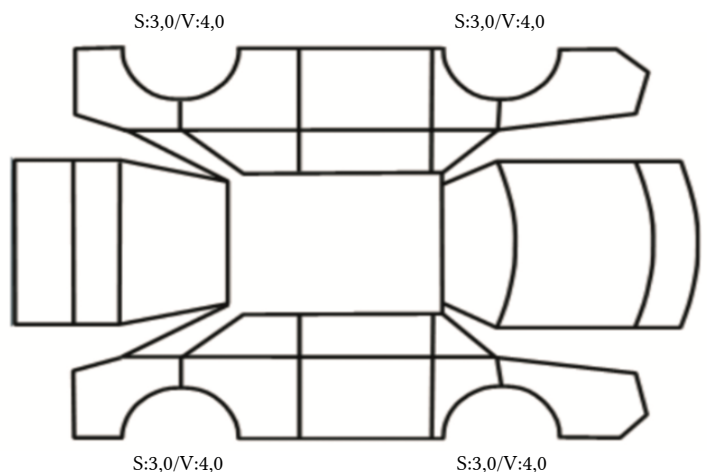

GENERELL BESKRIVELSE/KOMMENTAR

DATO: SIGNATUR SELGER:

DATO: SIGNATUR KUNDE:

SKADETEGNING:

Tilstandsrapport

KONTROLLPUNKTER SOM LIGGER TIL GRUNN FOR TILSTANDSRAPPORTEN

MERK: Kontrollen omfatter de av nedenstående punkter som er aktuelle for angjeldende bil ut fra bilens tekniske spesifikasjoner og utstyr.