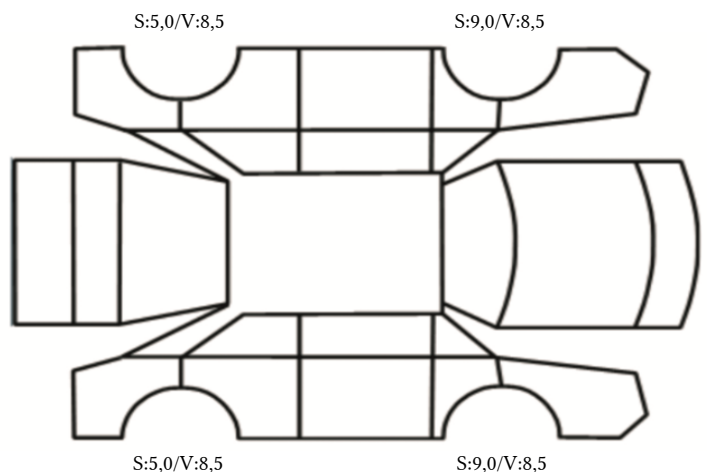

DATO: SIGNATUR SELGER:

DATO: SIGNATUR KUNDE:

SKADETEGNING:

KONTROLLPUNKTER SOM LIGGER TIL GRUNN FOR TILSTANDSRAPPORTEN

MERK: Kontrollen omfatter de av nedenstående punkter som er aktuelle for angjeldende bil ut fra bilens tekniske spesifikasjoner og utstyr.