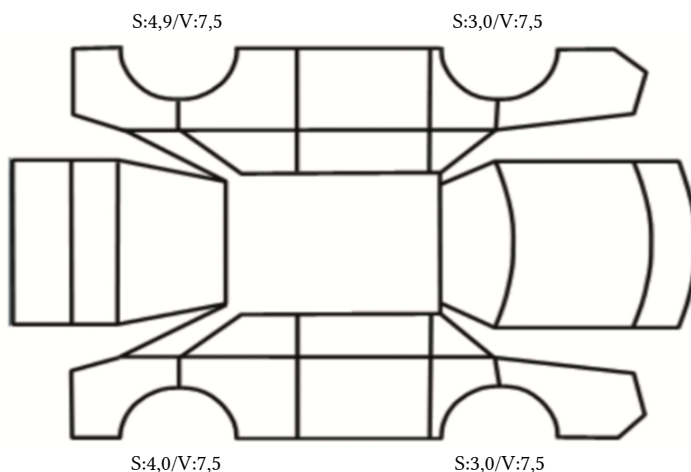

GENERELL BESKRIVELSE/KOMMENTAR

DATO: SIGNATUR SELGER:

DATO: SIGNATUR KUNDE:

SKADETEGNING:

KONTROLLPUNKTER SOM LIGGER TIL GRUNN FOR TILSTANDSRAPPORTEN

MERK: Kontrollen omfatter de av nedenstående punkter som er aktuelle for angjeldende bil ut fra bilens tekniske spesifikasjoner og utstyr.