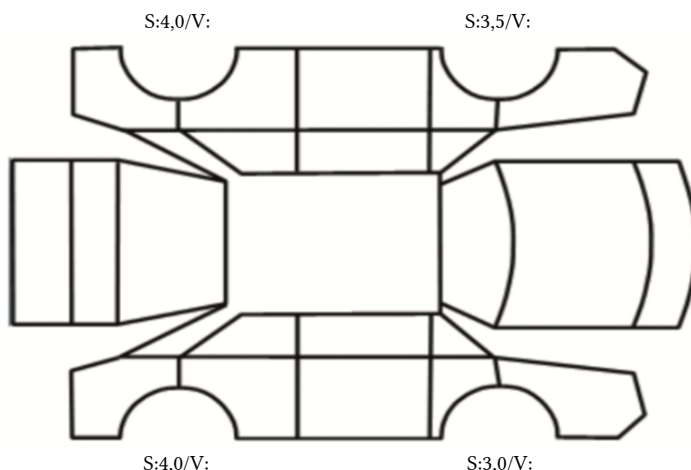

GENERELL BESKRIVELSE/KOMMENTAR

DATO: SIGNATUR SELGER:

DATO: SIGNATUR KUNDE:

SKADETEGNING:

KONTROLLPUNKTER SOM LIGGER TIL GRUNN FOR TILSTANDSRAPPORTEN

MERK: Kontrollen omfatter de av nedenstående punkter som er aktuelle for angjeldende bil ut fra bilens tekniske spesifikasjoner og utstyr.