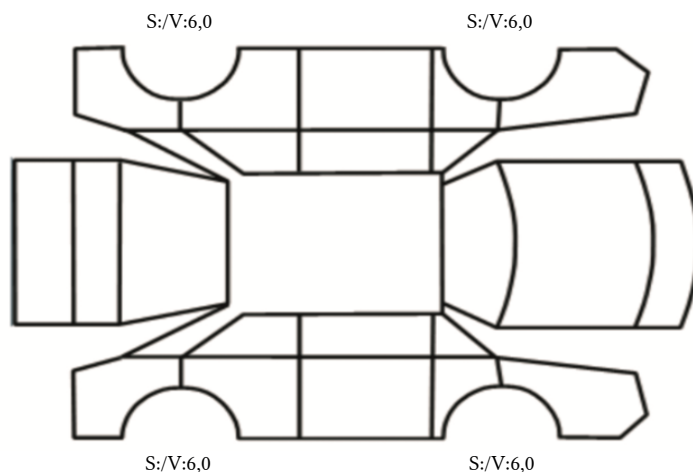

DATO: SIGNATUR SELGER:

DATO: SIGNATUR KUNDE:

SKADETEGNING:

KONTROLLPUNKTER SOM LIGGER TIL GRUNN FOR TILSTANDSRAPPORTEN

MERK: Kontrollen omfatter de av nedenstående punkter som er aktuelle for angjeldende bil ut fra bilens tekniske spesifikasjoner og utstyr.