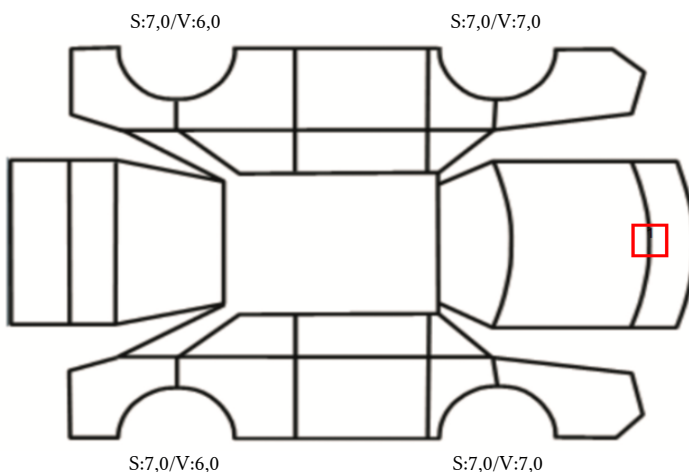

DATO: SIGNATUR SELGER:

DATO: SIGNATUR KUNDE:

SKADETEGNING:

KONTROLLPUNKTER SOM LIGGER TIL GRUNN FOR TILSTANDSRAPPORTEN

MERK: Kontrollen omfatter de av nedenstående punkter som er aktuelle for angjeldende bil ut fra bilens tekniske spesifikasjoner og utstyr.