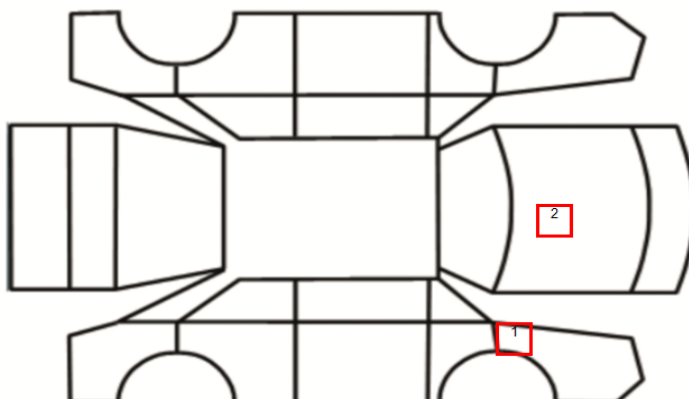

DATO: SIGNATUR SELGER:

DATO: SIGNATUR KUNDE:

SKADETEGNING:

KONTROLLPUNKTER SOM LIGGER TIL GRUNN FOR TILSTANDSRAPPORTEN

MERK: Kontrollen omfatter de av nedenstående punkter som er aktuelle for angjeldende bil ut fra bilens tekniske spesifikasjoner og utstyr.