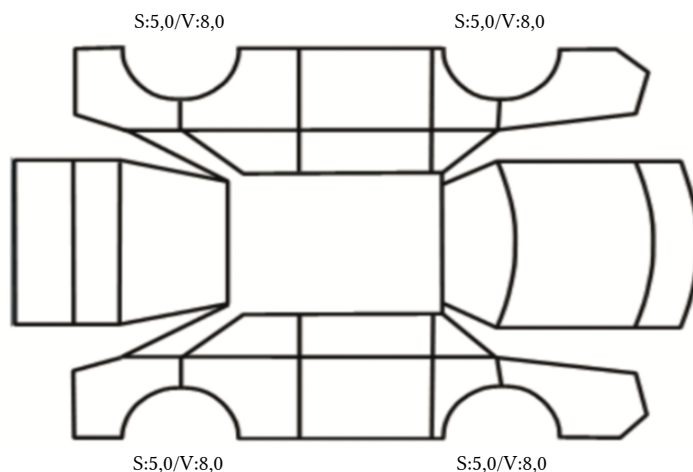

DATO: SIGNATUR SELGER:

DATO: SIGNATUR KUNDE:

SKADETEGNING:

Tilstandsrapport

KONTROLLPUNKTER SOM LIGGER TIL GRUNN FOR TILSTANDSRAPPORTEN

MERK: Kontrollen omfatter de av nedenstående punkter som er aktuelle for angjeldende bil ut fra bilens tekniske spesifikasjoner og utstyr.