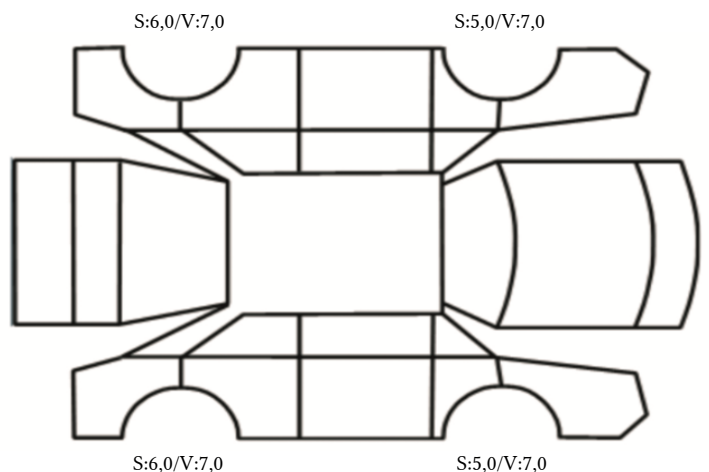

GENERELL BESKRIVELSE/KOMMENTAR

DATO: SIGNATUR SELGER:

DATO: SIGNATUR KUNDE:

SKADETEGNING:

KONTROLLPUNKTER SOM LIGGER TIL GRUNN FOR TILSTANDSRAPPORTEN

MERK: Kontrollen omfatter de av nedenstående punkter som er aktuelle for angjeldende bil ut fra bilens tekniske spesifikasjoner og utstyr.