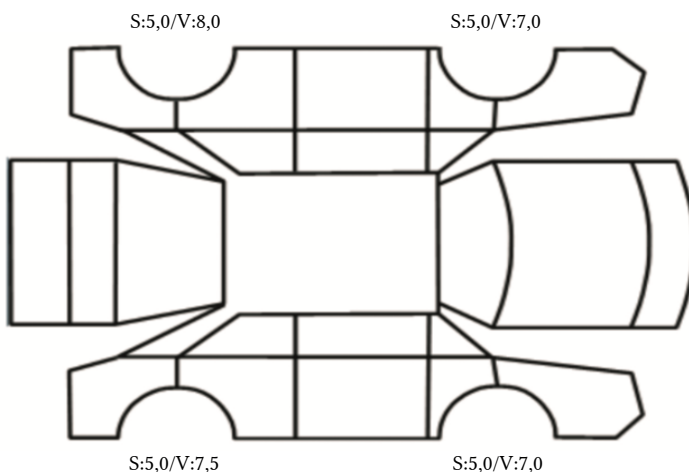

GENERELL BESKRIVELSE/KOMMENTAR

DATO: SIGNATUR SELGER:

DATO: SIGNATUR KUNDE:

SKADETEGNING:

KONTROLLPUNKTER SOM LIGGER TIL GRUNN FOR TILSTANDSRAPPORTEN

MERK: Kontrollen omfatter de av nedenstående punkter som er aktuelle for angjeldende bil ut fra bilens tekniske spesifikasjoner og utstyr.