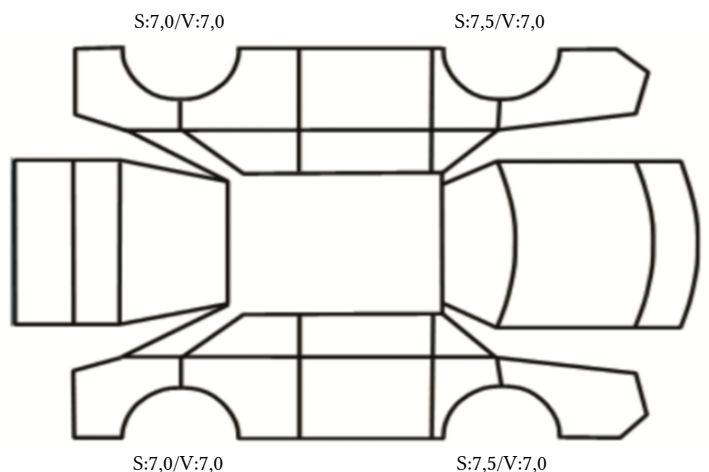

GENERELL BESKRIVELSE/KOMMENTAR

DATO: SIGNATUR SELGER:

DATO: SIGNATUR KUNDE:

SKADETEGNING:

KONTROLLPUNKTER SOM LIGGER TIL GRUNN FOR TILSTANDSRAPPORTEN

MERK: Kontrollen omfatter de av nedenstående punkter som er aktuelle for angjeldende bil ut fra bilens tekniske spesifikasjoner og utstyr.