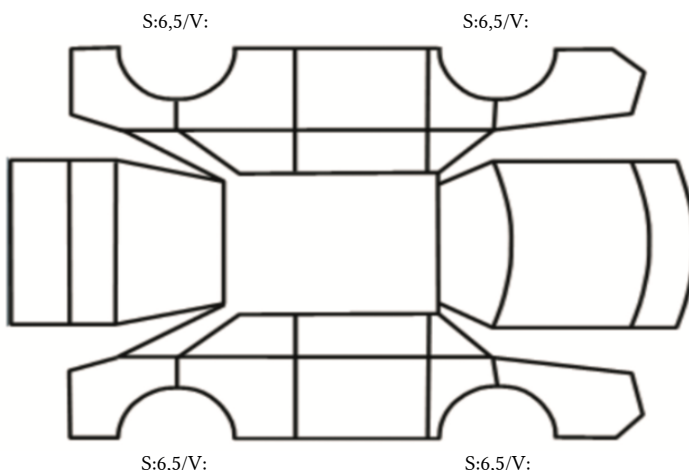

GENERELL BESKRIVELSE/KOMMENTAR

DATO: SIGNATUR SELGER:

DATO: SIGNATUR KUNDE:

SKADETEGNING:

KONTROLLPUNKTER SOM LIGGER TIL GRUNN FOR TILSTANDSRAPPORTEN

MERK: Kontrollen omfatter de av nedenstående punkter som er aktuelle for angjeldende bil ut fra bilens tekniske spesifikasjoner og utstyr.