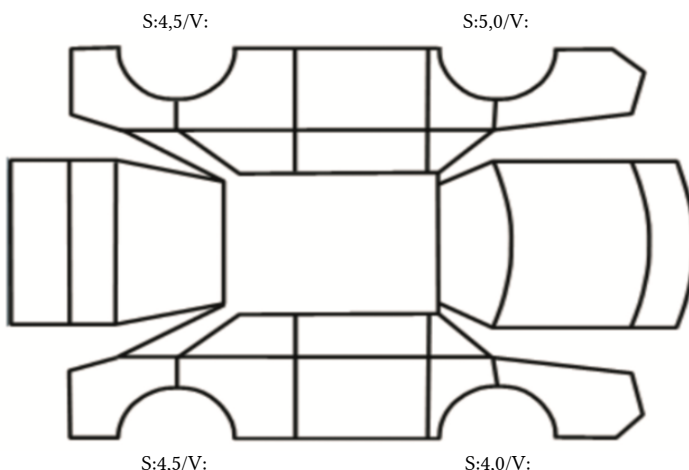

GENERELL BESKRIVELSE/KOMMENTAR

DATO: SIGNATUR SELGER:

DATO: SIGNATUR KUNDE:

SKADETEGNING:

KONTROLLPUNKTER SOM LIGGER TIL GRUNN FOR TILSTANDSRAPPORTEN

MERK: Kontrollen omfatter de av nedenstående punkter som er aktuelle for angjeldende bil ut fra bilens tekniske spesifikasjoner og utstyr.