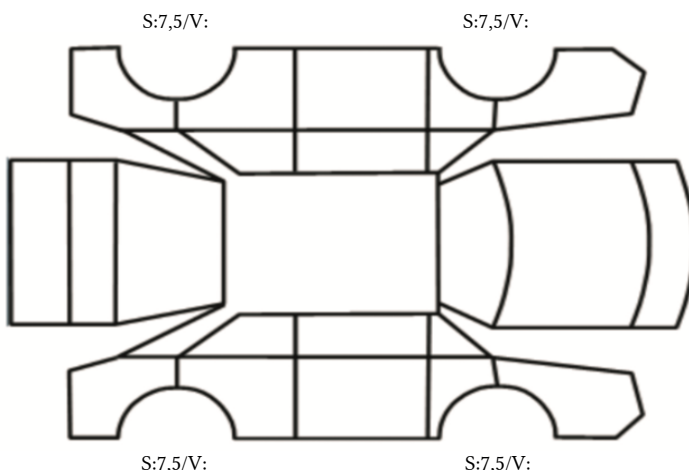

GENERELL BESKRIVELSE/KOMMENTAR

DATO: SIGNATUR SELGER:

DATO: SIGNATUR KUNDE:

SKADETEGNING:

KONTROLLPUNKTER SOM LIGGER TIL GRUNN FOR TILSTANDSRAPPORTEN

MERK: Kontrollen omfatter de av nedenstående punkter som er aktuelle for angjeldende bil ut fra bilens tekniske spesifikasjoner og utstyr.