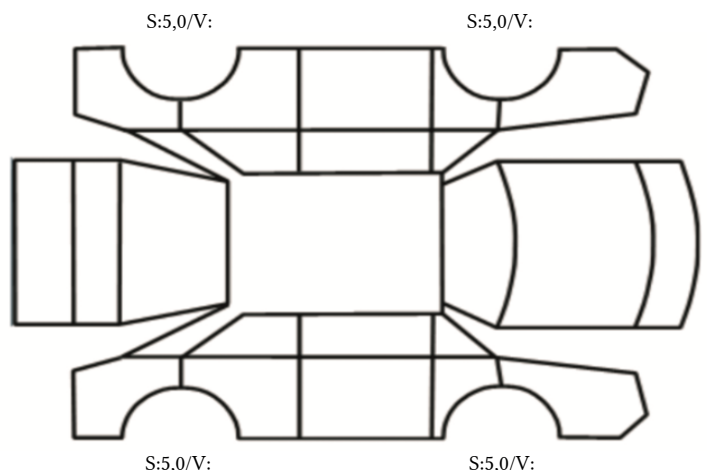

GENERELL BESKRIVELSE/KOMMENTAR

DATO: SIGNATUR SELGER:

DATO: SIGNATUR KUNDE:

SKADETEGNING:

KONTROLLPUNKTER SOM LIGGER TIL GRUNN FOR TILSTANDSRAPPORTEN

MERK: Kontrollen omfatter de av nedenstående punkter som er aktuelle for angjeldende bil ut fra bilens tekniske spesifikasjoner og utstyr.