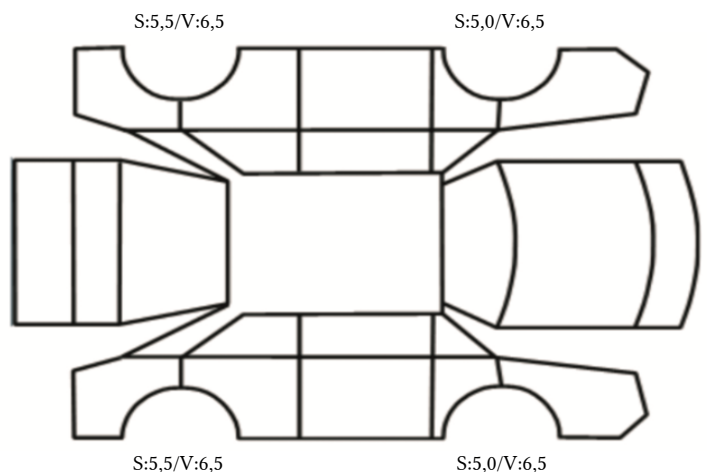

DATO: SIGNATUR SELGER:

DATO: SIGNATUR KUNDE:

SKADETEGNING:

Tilstandsrapport

KONTROLLPUNKTER SOM LIGGER TIL GRUNN FOR TILSTANDSRAPPORTEN

MERK: Kontrollen omfatter de av nedenstående punkter som er aktuelle for angjeldende bil ut fra bilens tekniske spesifikasjoner og utstyr.