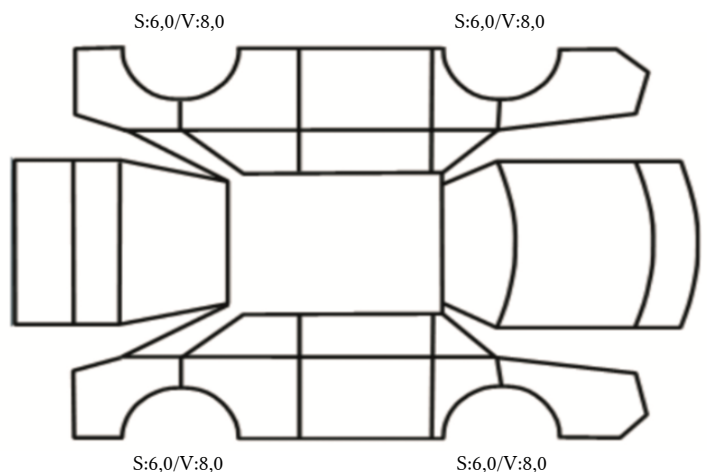

DATO: SIGNATUR SELGER:

DATO: SIGNATUR KUNDE:

SKADETEGNING:

Tilstandsrapport

KONTROLLPUNKTER SOM LIGGER TIL GRUNN FOR TILSTANDSRAPPORTEN

MERK: Kontrollen omfatter de av nedenstående punkter som er aktuelle for angjeldende bil ut fra bilens tekniske spesifikasjoner og utstyr.