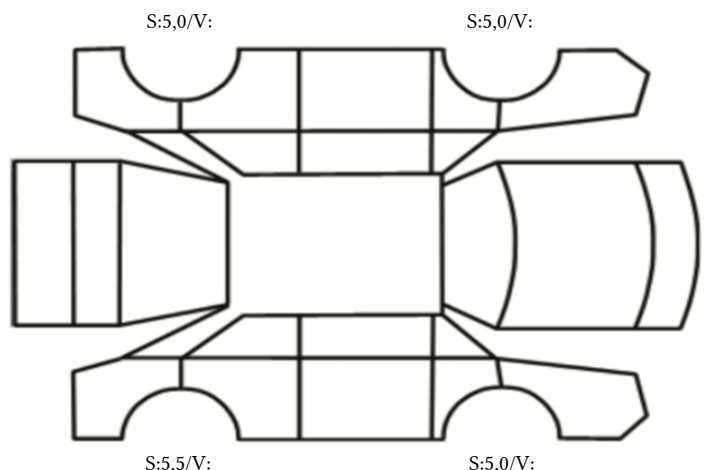

TEKNISK VURDERING - TRAFIKK OG SIKKERHET

SAMLET VURDERING	MERKNADER - BEDRE ENN SAMLET VURDERING	MERKNADER - SVAKERE ENN SAMLET VURDERING
Normal iht alder og kjørelengde.		

UTVENDIG VURDERING - EKSTERIØR OG UTVENDIG LYS

SAMLET VURDERING	MERKNADER - BEDRE ENN SAMLET VURDERING	MERKNADER - SVAKERE ENN SAMLET VURDERING
Normal iht alder og kjørelengde.		

INNVENDIG VURDERING - INTERIØR OG INSTRUMENTER

SAMLET VURDERING	MERKNADER - BEDRE ENN SAMLET VURDERING	MERKNADER - SVAKERE ENN SAMLET VURDERING
Normal iht alder og kjørelengde.	A Seter dårlig inn festning Ok, byttet på Garanti. - venstre foran missfarget setetrekk Ok, reparert på klargjøring. - venstre foran	

GENERELL BESKRIVELSE/KOMMENTAR

DATO: SIGNATUR SELGER:

DATO: SIGNATUR KUNDE:

SKADETEGNING: