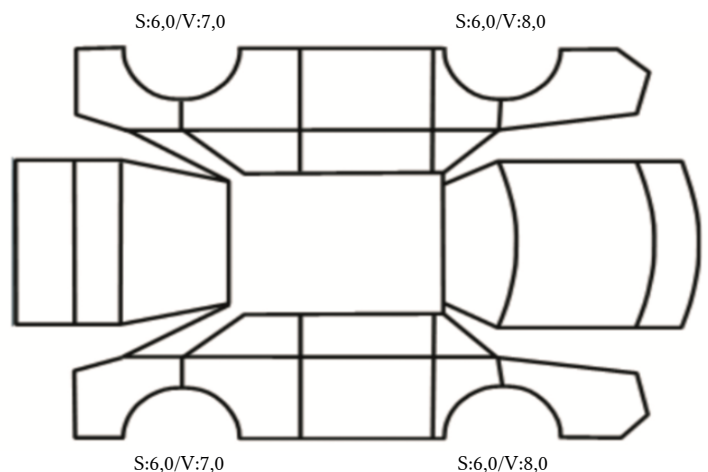

DATO: SIGNATUR SELGER:

DATO: SIGNATUR KUNDE:

SKADETEGNING:

Tilstandsrapport

KONTROLLPUNKTER SOM LIGGER TIL GRUNN FOR TILSTANDSRAPPORTEN

MERK: Kontrollen omfatter de av nedenstående punkter som er aktuelle for angjeldende bil ut fra bilens tekniske spesifikasjoner og utstyr.