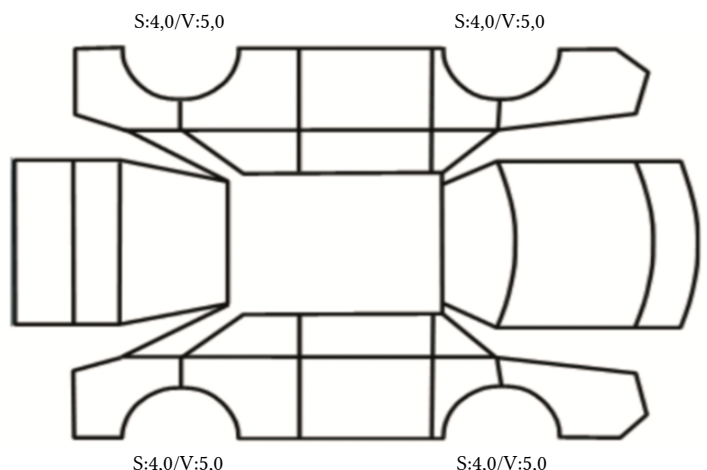

SKADETEGNING:

Tilstandsrapport

KONTROLLPUNKTER SOM LIGGER TIL GRUNN FOR TILSTANDSRAPPORTEN

MERK: Kontrollen omfatter de av nedenstående punkter som er aktuelle for angjeldende bil ut fra bilens tekniske spesifikasjoner og utstyr.