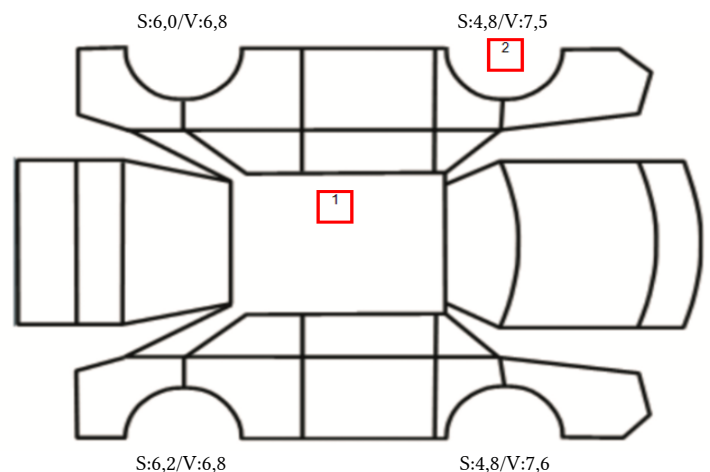

SKADETEGNING:

KONTROLLPUNKTER SOM LIGGER TIL GRUNN FOR TILSTANDSRAPPORTEN

MERK: Kontrollen omfatter de av nedenstående punkter som er aktuelle for angjeldende bil ut fra bilens tekniske spesifikasjoner og utstyr.