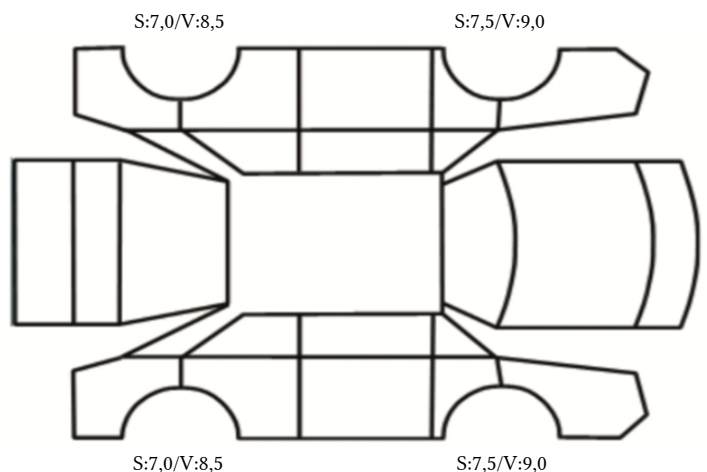

DATO: SIGNATUR KUNDE:

SKADETEGNING:

Tilstandsrapport

KONTROLLPUNKTER SOM LIGGER TIL GRUNN FOR TILSTANDSRAPPORTEN

MERK: Kontrollen omfatter de av nedenstående punkter som er aktuelle for angjeldende bil ut fra bilens tekniske spesifikasjoner og utstyr.