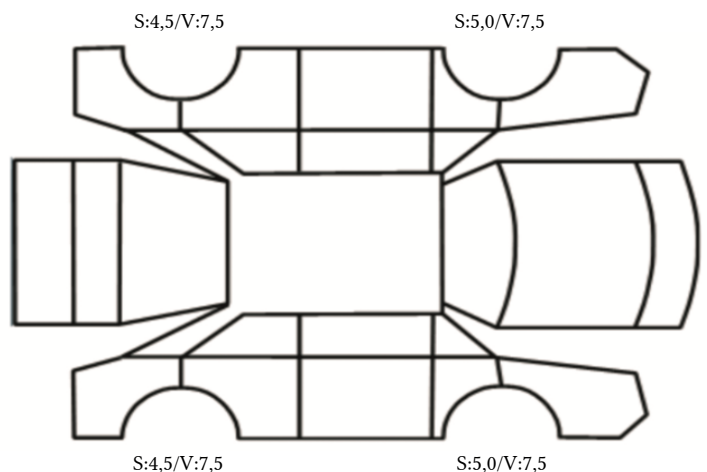

DATO: SIGNATUR KUNDE:

SKADETEGNING:

Tilstandsrapport

KONTROLLPUNKTER SOM LIGGER TIL GRUNN FOR TILSTANDSRAPPORTEN

MERK: Kontrollen omfatter de av nedenstående punkter som er aktuelle for angjeldende bil ut fra bilens tekniske spesifikasjoner og utstyr.