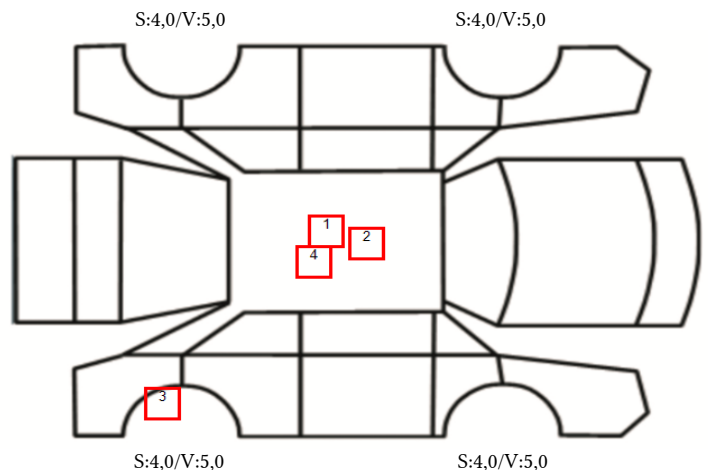

DATO: SIGNATUR SELGER:

DATO: SIGNATUR KUNDE:

SKADETEGNING:

Tilstandsrapport

KONTROLLPUNKTER SOM LIGGER TIL GRUNN FOR TILSTANDSRAPPORTEN

MERK: Kontrollen omfatter de av nedenstående punkter som er aktuelle for angjeldende bil ut fra bilens tekniske spesifikasjoner og utstyr.