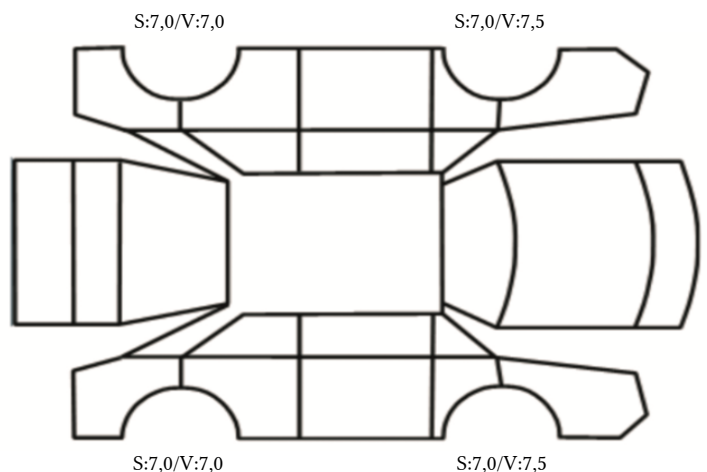

DATO: SIGNATUR KUNDE:

SKADETEGNING:

Tilstandsrapport

KONTROLLPUNKTER SOM LIGGER TIL GRUNN FOR TILSTANDSRAPPORTEN

MERK: Kontrollen omfatter de av nedenstående punkter som er aktuelle for angjeldende bil ut fra bilens tekniske spesifikasjoner og utstyr.