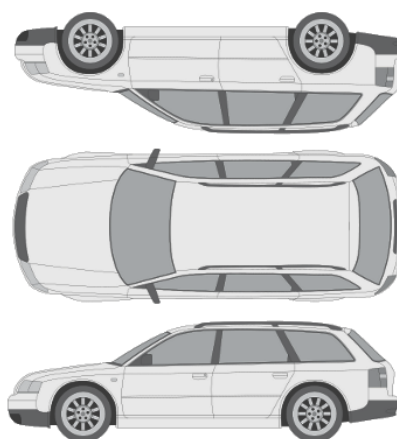

Tilstandsrapport

GODKJENT AV

FORBRUKERÅDET

MERKE:	AUDI	ANTALL NØKLER:	2	BRUKT IMPORTERT:	Nei
MODELL:	A4 AVANT	ANTIRUSTGARANTI:	Ja	REGISTERREIM SKIFTET, DATO:	
VARIANT:	150HK TFSI AV S T SPORT ULB			REGISTERREIM SKIFTET, KM:	
DRIVHJUL:	Foran	MOTOR, SYL. VOLUM:	1 395	SISTE SERVICE:	2019-01-11
GIRTYPE:	Automat	MOTOR, EFFEKT:	150	PKK UTFØRT:	
KJENNEMERKE:	CF94484	DRIVSTOFF:	Bensin	SERVICEHEFTE/SERVICER FULGT:	Ja
UNDERST.NR.:	WAUZZZF46JA176832	TRIMMET/CHIPTUNET:	Nei	VOGNMAPPE M/INSTRUKSJONSBOK:	Ja
KILOMETERSTAND:	44 752	BEKREFTET KM:	Ja	TIDLIGERE STØRRE SKADE:	Nei
ÅRSMODELL:	2018	KOLL. PUTER UTKOBLET:	Nei	TIDLIGERE ANNEN EN NORMAL BRUK:	Ja
REG. FØRSTE GANG:	2018-05-22	HEFTELSER:	Nei	RAPPORT DATO:	2019-11-09

TEKNISK VURDERING - TRAFIKK OG SIKKERHET

Samlet vurdering	Merknader - bedre enn samlet vurdering	Merknader - svakere enn samlet vurdering
Normal iht. alder og kjørelengde		

UTVENDIG VURDERING - EKSTERIØR OG UTVENDIG LYS

Samlet vurdering	Merknader - bedre enn samlet vurdering	Merknader - svakere enn samlet vurdering
Normal iht. alder og kjørelengde		

INNVEDIG VURDERING - INTERIØR OG INSTRUMENTER

Samlet vurdering	Merknader - bedre enn samlet vurdering	Merknader - svakere enn samlet vurdering
Normal iht. alder og kjørelengde		

GENERELL BESKRIVELSE/KOMMENTAR

Diverse bruksmerker

Dato: Signatur selger

Dato: Signatur kunde:

SKADETEGNING:

- ☐ Ripe
- ☒ Bulk
- ☐ Steinsprut
- ☐ Lakkrust
- ☐ Annet