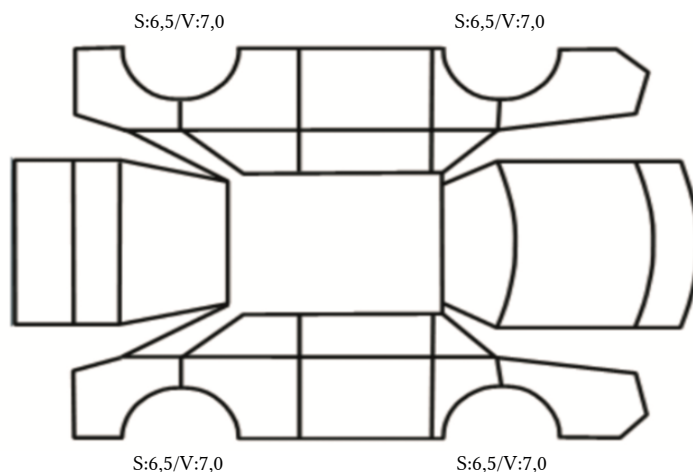

DATO: SIGNATUR KUNDE:

SKADETEGNING:

Tilstandsrapport

KONTROLLPUNKTER SOM LIGGER TIL GRUNN FOR TILSTANDSRAPPORTEN

MERK: Kontrollen omfatter de av nedenstående punkter som er aktuelle for angjeldende bil ut fra bilens tekniske spesifikasjoner og utstyr.