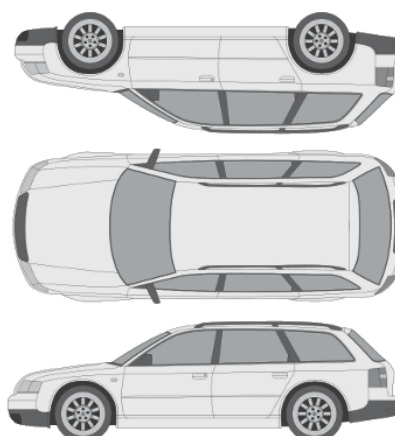

GENERELL BESKRIVELSE/KOMMENTAR

Diverse bruksmerker
Går som demobil her på Møller bil Hvam

Dato: Signatur selger

Dato: Signatur kunde:

SKADETEGNING:

- Ripe
- Bulk
- Steinsprut
- Lakkrust
- Annet

KONTROLLPUNKTER SOM LIGGER TIL GRUNN FOR TILSTANDSRAPPORTEN