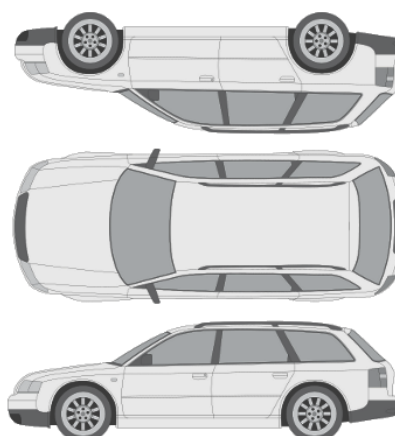

GENERELL BESKRIVELSE/KOMMENTAR

Diverse bruksmerker
Demobil

Dato: Signatur selger

Dato: Signatur kunde:

SKADETEGNING:

- Ripe
- Bulk
- Steinsprut
- Lakkrust
- Annet

KONTROLLPUNKTER SOM LIGGER TIL GRUNN FOR TILSTANDSRAPPORTEN