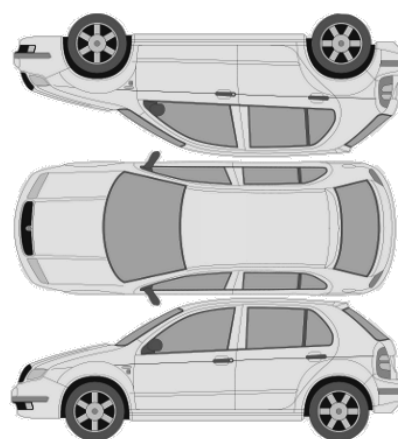

Tilstandsrapport

GODKJENT AV

FORBRUKERRÅDET

MERKE:	VOLKSWAGEN	ANTALL NØKLER:	2	BRUKT IMPORTERT:	Nei
MODELL:	UP!	ANTIRUSTGARANTI:	Ja	REGISTERREIM SKIFTET, DATO:	
VARIANT:	BEATS 75HK 5G			REGISTERREIM SKIFTET, KM:	
DRIVHJUL:	Foran	MOTOR, SYL. VOLUM:	999	SISTE SERVICE:	2019-09-18
GIRTYPE:	Manuell	MOTOR, EFFEKT:	75	PKK UTFØRT:	
KJENNEMERKE:	CF86321	DRIVSTOFF:	Bensin	SERVICEHEFTE/SERVICER FULGT:	Ja
UNDERST.NR.:	WVWZZZAAZHD019481	TRIMMET/CHIPTUNET:	Nei	VOGNMAPPE M/INSTRUKSJONSBOK:	Ja
KILOMETERSTAND:	28 165	BEKREFTET KM:	Ja	TIDLIGERE STØRRE SKADE:	Nei
ÅRSMODELL:	2017	KOLL. PUTER UTKOBLET:	Nei	TIDLIGERE ANNEN EN NORMAL BRUK:	
REG. FØRSTE GANG:	2016-10-07	HEFTELSER:	Nei	RAPPORT DATO:	2019-10-25

TEKNISK VURDERING - TRAFIKK OG SIKKERHET

Samlet vurdering	Merknader - bedre enn samlet vurdering	Merknader - svakere enn samlet vurdering
Normal iht. alder og kjørelengde		

UTVENDIG VURDERING - EKSTERIØR OG UTVENDIG LYS

Samlet vurdering	Merknader - bedre enn samlet vurdering	Merknader - svakere enn samlet vurdering
Normal iht. alder og kjørelengde		

INNVEDIG VURDERING - INTERIØR OG INSTRUMENTER

Samlet vurdering	Merknader - bedre enn samlet vurdering	Merknader - svakere enn samlet vurdering
Normal iht. alder og kjørelengde		

GENERELL BESKRIVELSE/KOMMENTAR

Div bruksmerker

Dato: Signatur selger

Dato: Signatur kunde:

SKADETEGNING:

- ☐ Ripe
- ☒ Bulk
- ☐ Steinsprut
- ☐ Lakkrust
- ☐ Annet