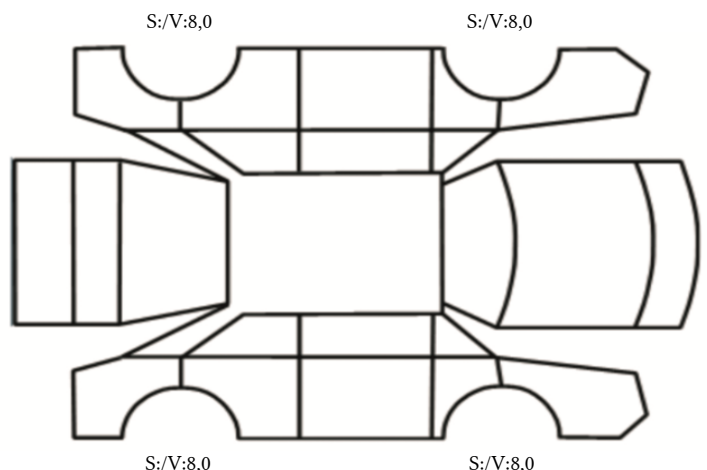

GENERELL BESKRIVELSE/KOMMENTAR

DATO: SIGNATUR SELGER:

DATO: SIGNATUR KUNDE:

SKADETEGNING:

Tilstandsrapport

KONTROLLPUNKTER SOM LIGGER TIL GRUNN FOR TILSTANDSRAPPORTEN

MERK: Kontrollen omfatter de av nedenstående punkter som er aktuelle for angjeldende bil ut fra bilens tekniske spesifikasjoner og utstyr.