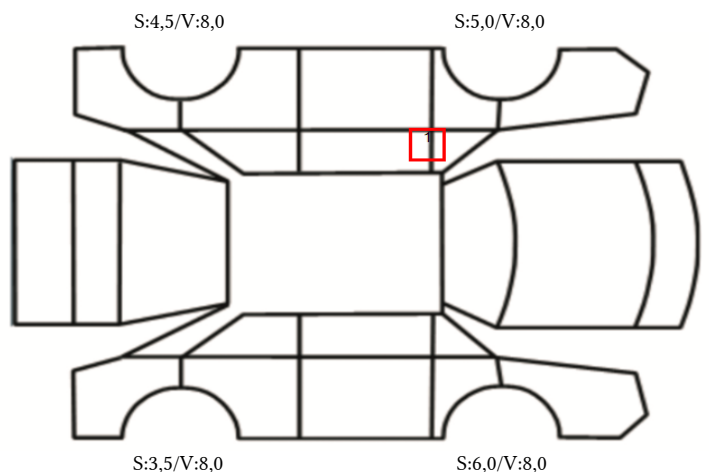

GENERELL BESKRIVELSE/KOMMENTAR

DATO: SIGNATUR SELGER:

DATO: SIGNATUR KUNDE:

SKADETEGNING:

Tilstandsrapport

KONTROLLPUNKTER SOM LIGGER TIL GRUNN FOR TILSTANDSRAPPORTEN

MERK: Kontrollen omfatter de av nedenstående punkter som er aktuelle for angjeldende bil ut fra bilens tekniske spesifikasjoner og utstyr.