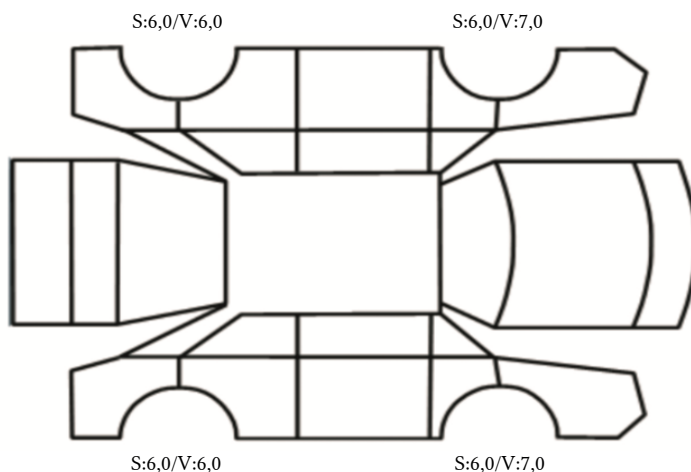

GENERELL BESKRIVELSE/KOMMENTAR

DATO: SIGNATUR SELGER:

DATO: SIGNATUR KUNDE:

SKADETEGNING:

KONTROLLPUNKTER SOM LIGGER TIL GRUNN FOR TILSTANDSRAPPORTEN

MERK: Kontrollen omfatter de av nedenstående punkter som er aktuelle for angjeldende bil ut fra bilens tekniske spesifikasjoner og utstyr.