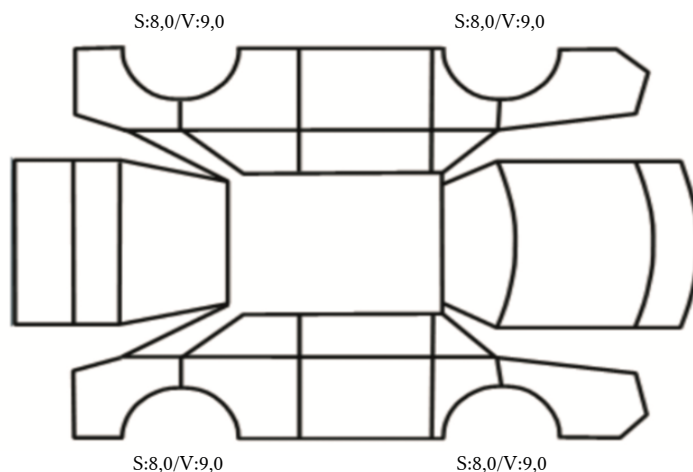

GENERELL BESKRIVELSE/KOMMENTAR

DATO: SIGNATUR SELGER:

DATO: SIGNATUR KUNDE:

SKADETEGNING:

KONTROLLPUNKTER SOM LIGGER TIL GRUNN FOR TILSTANDSRAPPORTEN

MERK: Kontrollen omfatter de av nedenstående punkter som er aktuelle for angjeldende bil ut fra bilens tekniske spesifikasjoner og utstyr.